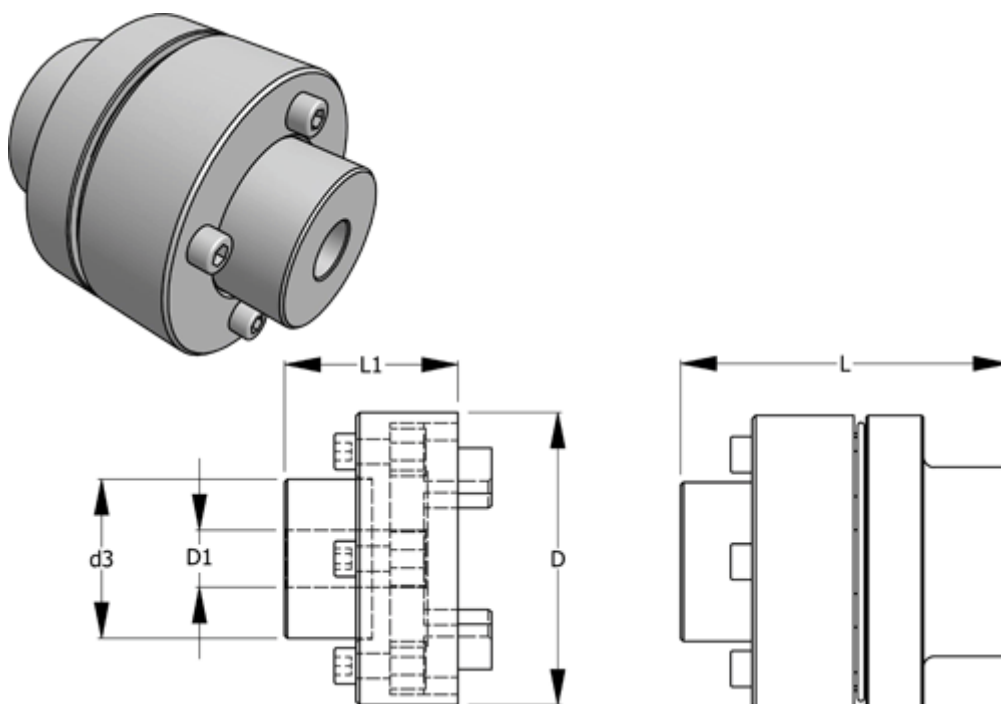

Varenummer: 3301168102104
Beskrivelse: Normex Nav 102+104 for type G str. 168
Maks. boring 75 mm

Mål

| | |
|--------|---------|
| D | = 168 |
| d1 max | = 75 |
| d3 | = 104.5 |
| L | = 198 |
| L1 | = 87 |